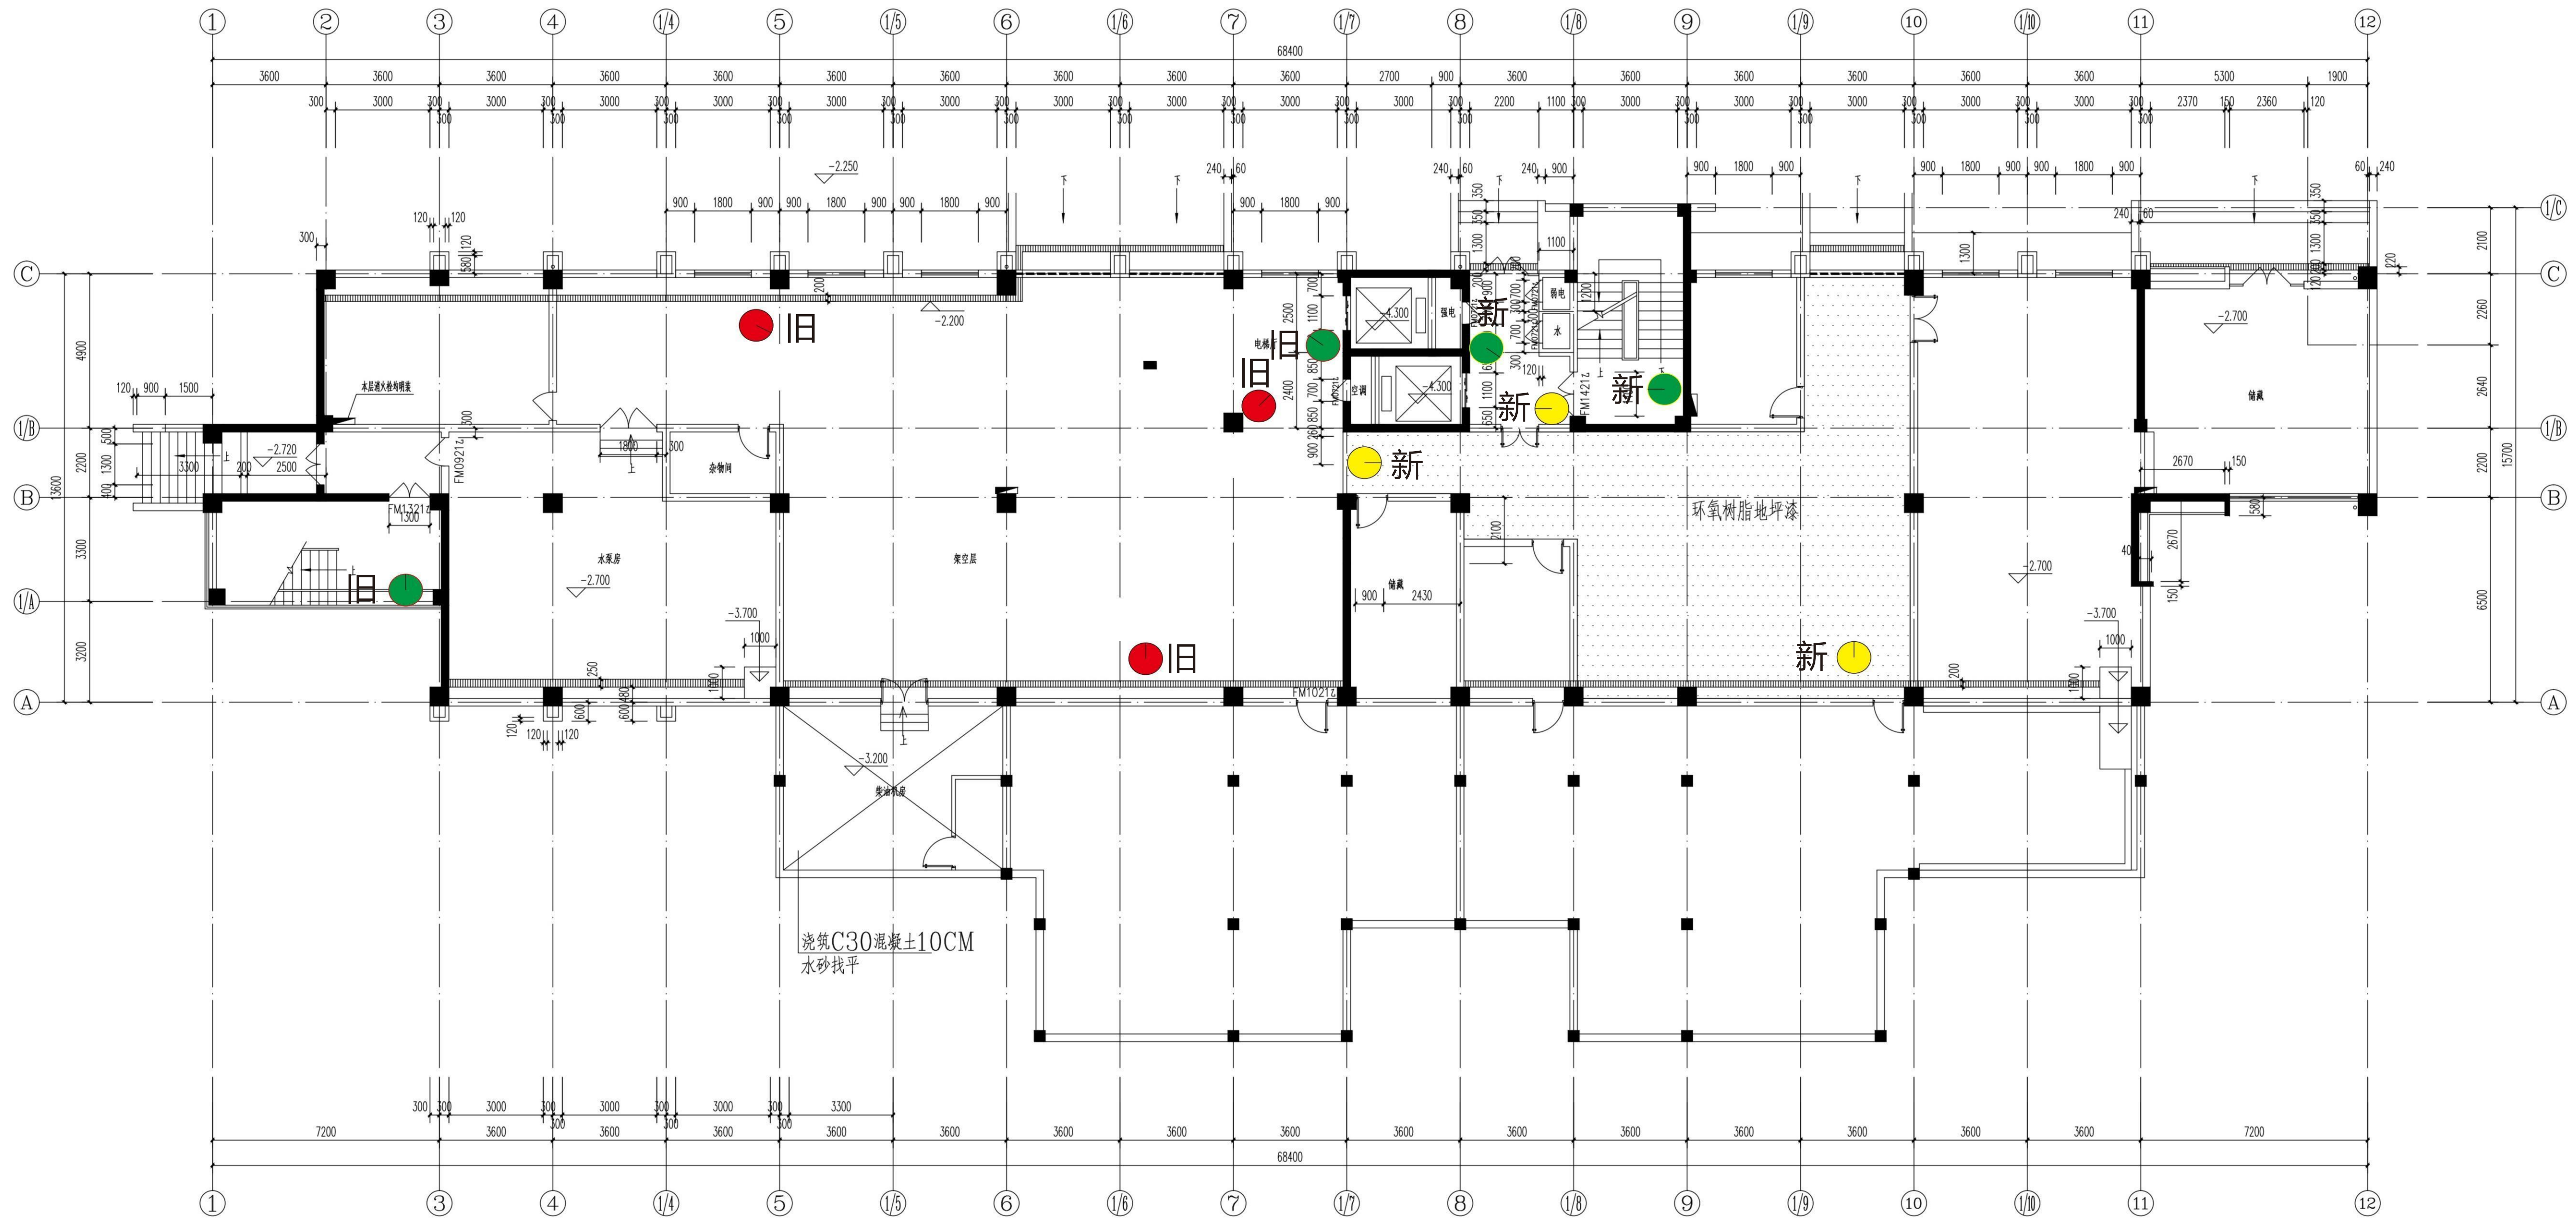

一层监控点位图

- 旧点位
- 新点位
- 人脸

新增人脸识别监控1个
 新增普通监控6个（1个带录音）

架空层监控点位图

- 旧点位
- 新点位
- 人脸

新增人脸识别监控2个
新增普通监控3个