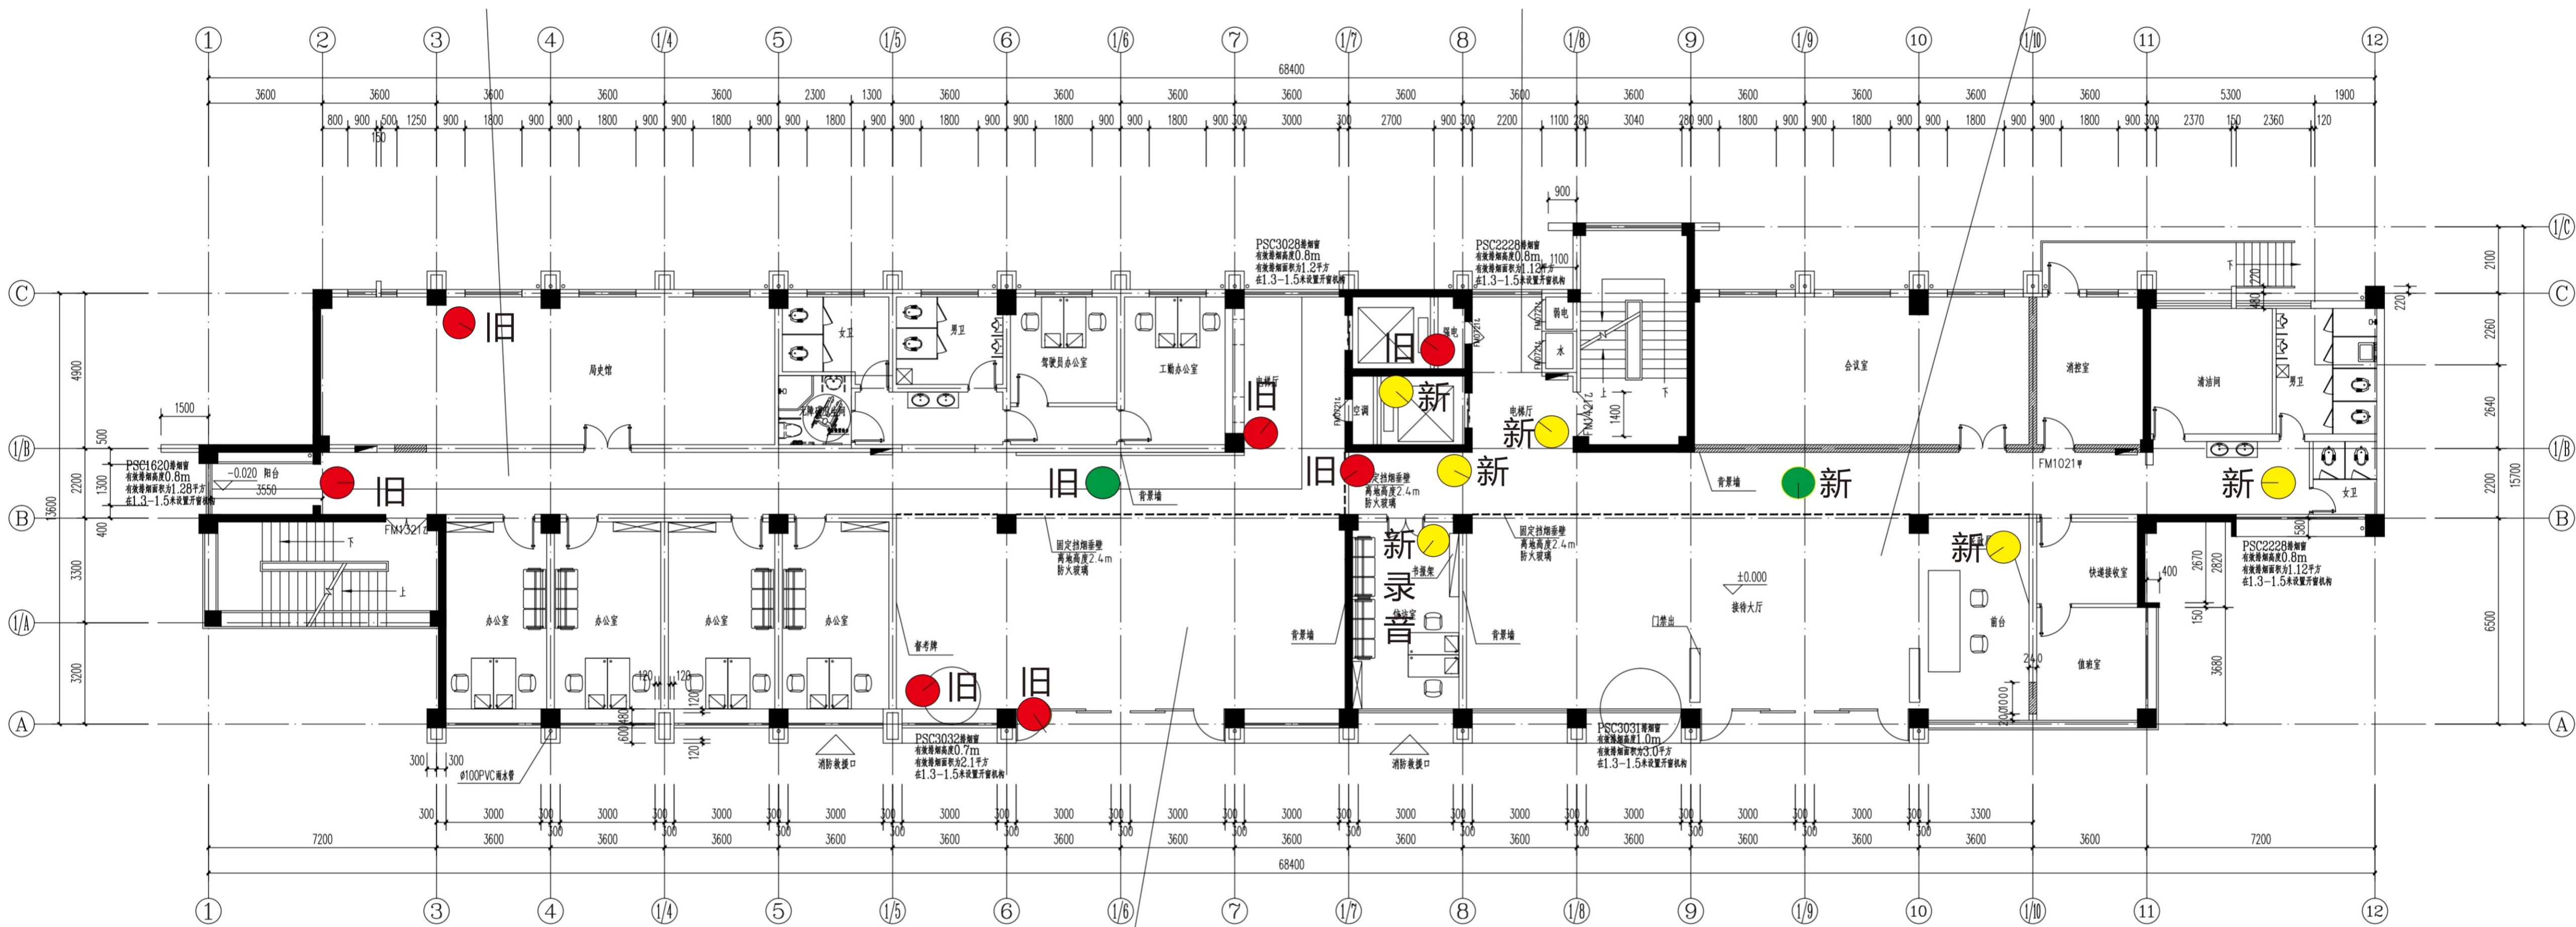

一层监控点位图

- 旧点位
- 新点位
- 人脸

新增人脸识别监控1个
 新增普通监控6个（1个带录音）

架空层监控点位图

- 旧点位
- 新点位
- 人脸

新增人脸识别监控2个
新增普通监控3个